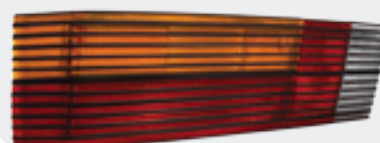

Passat Pointer
Lanternas Traseira / Tail Lamp / Faro Trasero

3330.4
3331.4