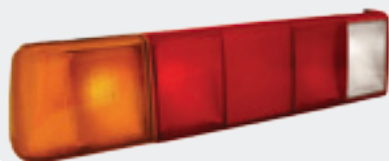

VOLKSWAGEN

Santana 84 > 91
Lanterna Traseira / Tail Lamp / Faro Trasero