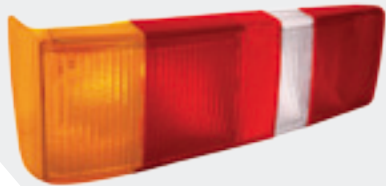

Escort Hobby 87 > 92

Lanternas Traseira / Tail Lamp / Faro Trasero