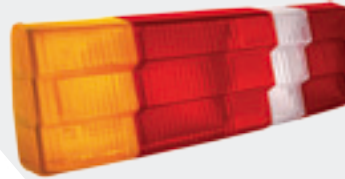

Escort 84 > 86

Lanternas Traseira / Tail Lamp / Faro Trasero