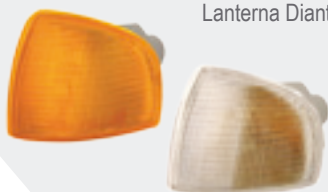

3332.9
3333.9

Gol / Parati / Saveiro 95 > 99

Special 03 >

Lanterna Dianteira / Corner Lamp / Señalero Delantero