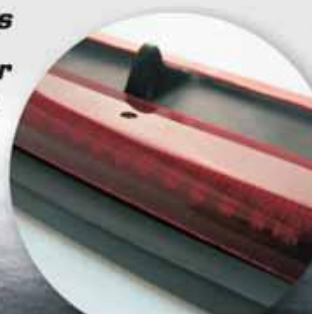

Pat. Req.

VG31250 Grade preta c/ neon

GM Corsa (00>02)/Classic (00>)

Pat. Req.

VG31251 Grade preta

- Aerofólios em plástico injetado
- Reforçados e estruturados
- Não empenam e podem ser pintados na cor do veículo
- Fácil instalação: não precisa furar a lataria